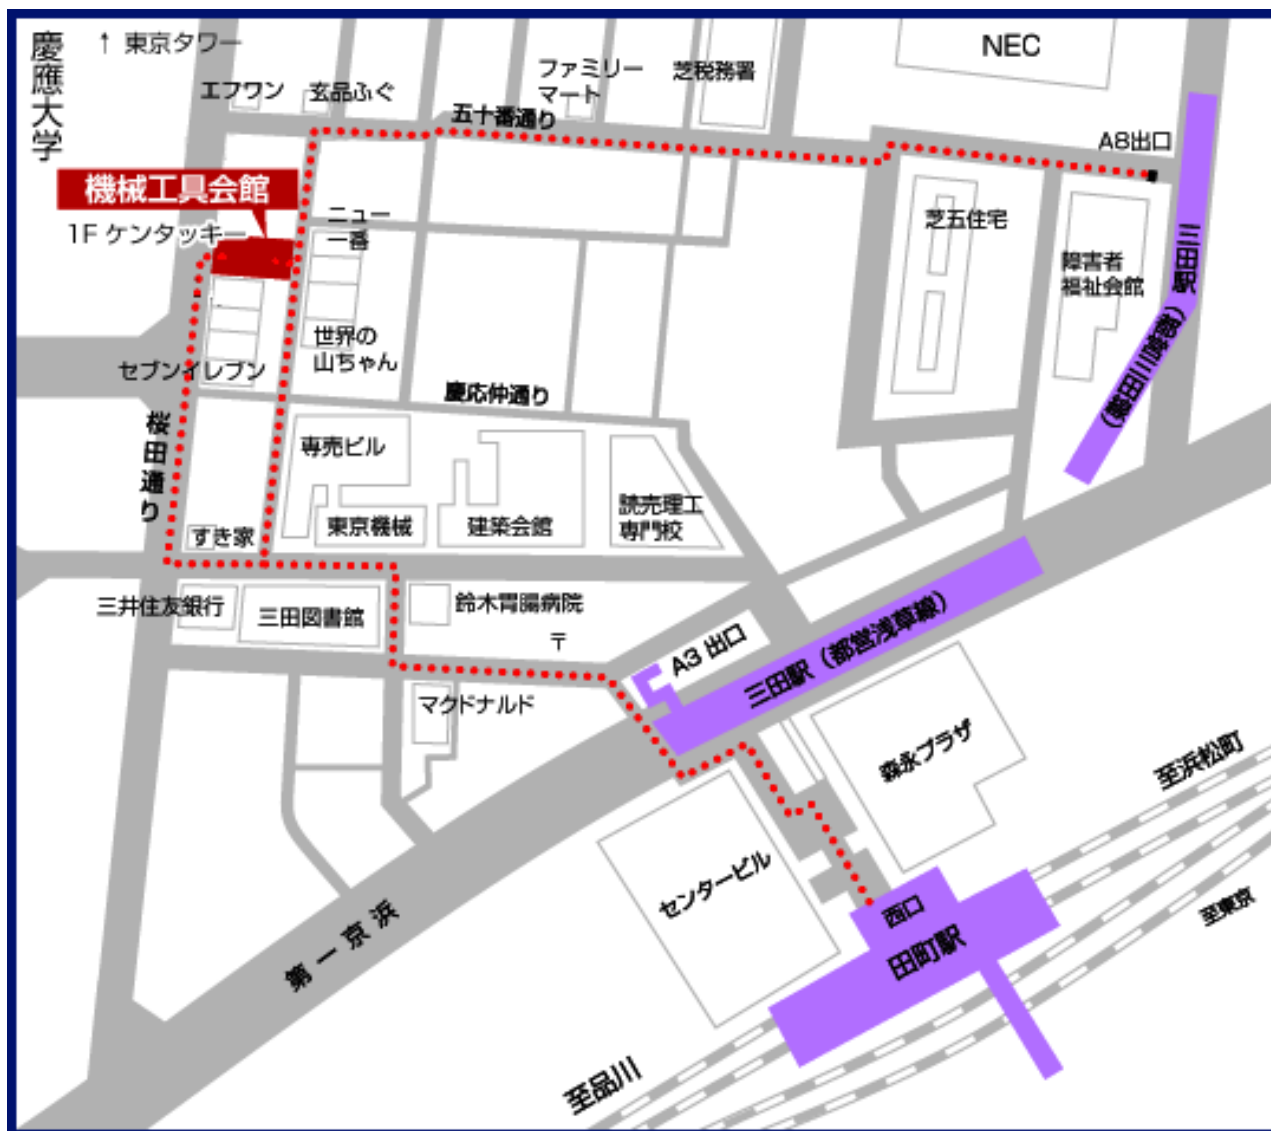

株式会社 機械工具会館

東京都港区芝 5-14-15 TEL: 03-3451-5553

交通機関

- JR田町駅より徒歩7分
- 都営浅草線三田駅より徒歩5分
- 都営三田線三田駅より徒歩7分