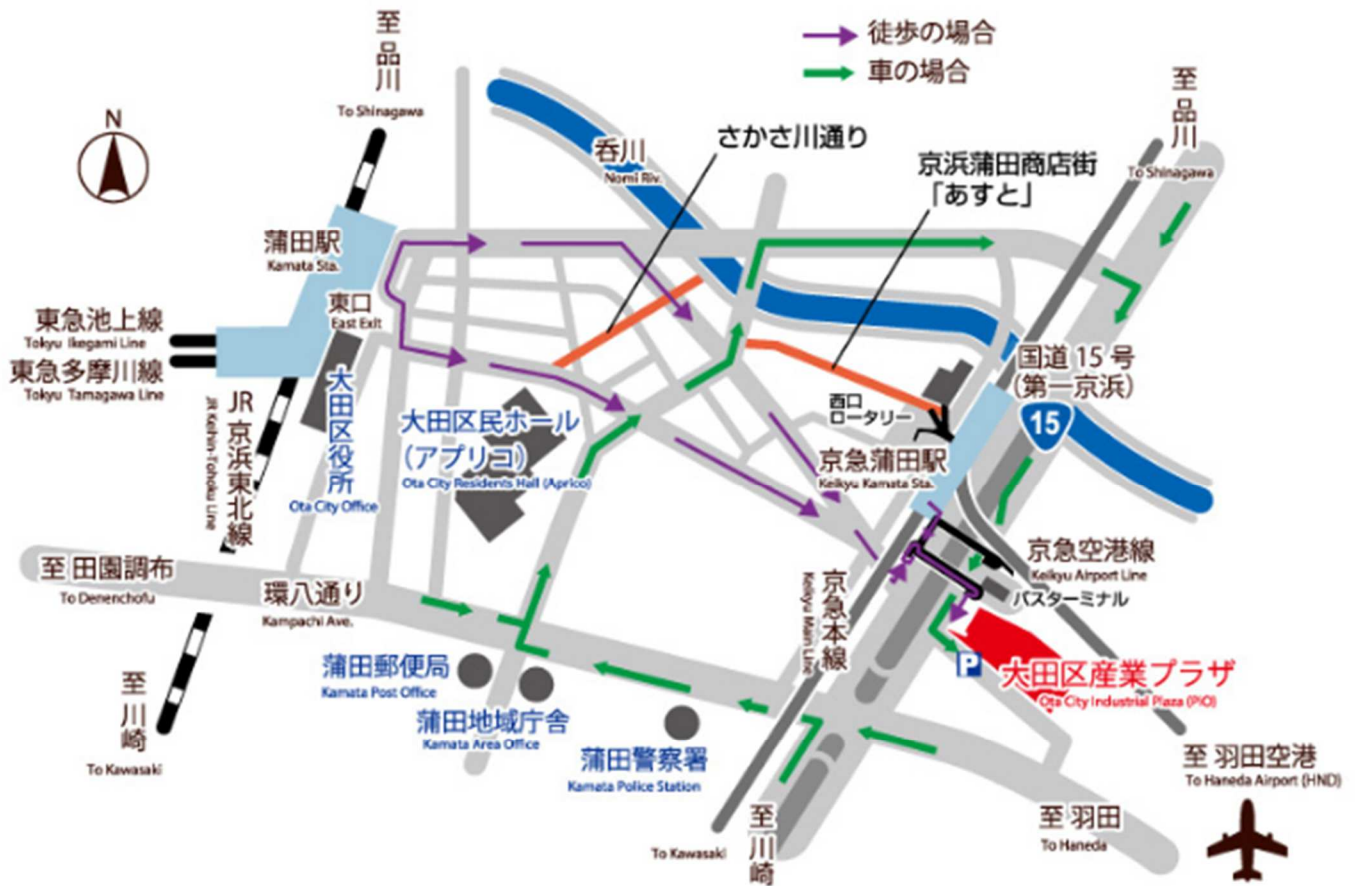

大田区産業プラザ PiO 案内図

〒144-0035 東京都大田区南蒲田1丁目20-20

電車でお越しの場合

京浜急行「京急蒲田」駅より徒歩約3分

1. 改札を出たら、階段を下りずに右の通路を直進します。
(大田区観光情報センターを左手に見て進みます。)
突き当りを左に曲がります。

2. 横断デッキで国道を渡ります(東口をでてすぐ右へ曲がり、つきあたりを左に曲がります。)
PiOの看板が見えます。

JR京浜東北線、東急池上・多摩川線「蒲田」駅より徒歩約13分

1. 蒲田駅東口の駅前を右方向に歩きます。
2. 一つ目の信号(「蒲田駅東口」交差点)を野村證券側へ渡ります。
3. しばらく道なりに歩きます。(途中右手に高層のビル「ニッセイ・アロマ・スクエア」があります。)
4. 京浜急行本線高架を過ぎ、横断デッキで道路(国道15号線、通称:第一京浜)を渡ってください。