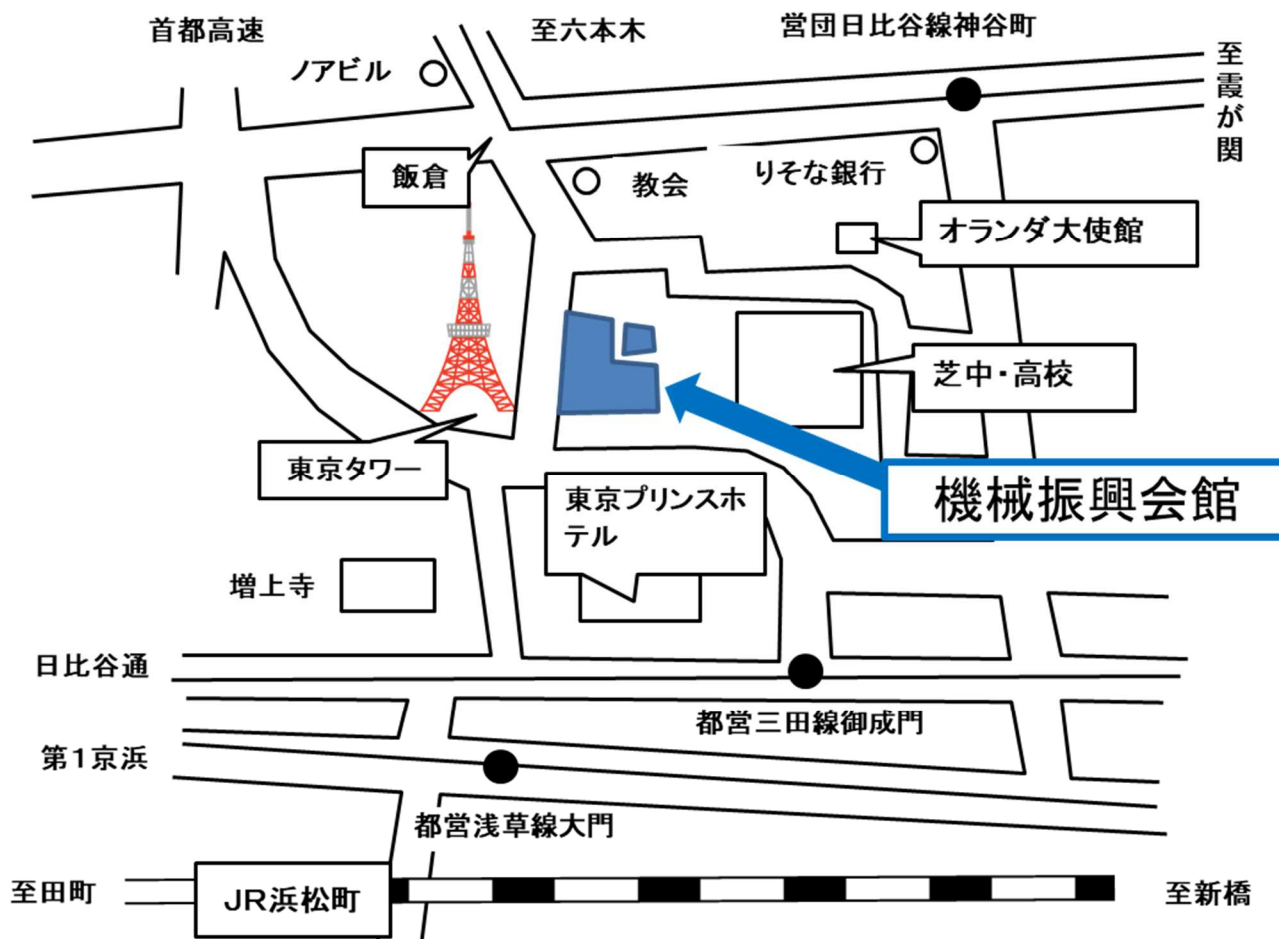

## 機械振興会館 案内図

〒105-0011 東京都港区芝公園 3-5-8 TEL:03-3434-8216~7  
出入口は、東京タワー側になります。

- 営団地下鉄 日比谷線「神谷町駅」下車 徒歩 6 分
- 都営地下鉄 三田線「御成門駅」下車 徒歩 7 分
- 都営地下鉄 浅草線・大江戸線「大門」駅 下車 徒歩10分
- JR 浜松町駅 下車 徒歩15分または都バス「東京タワー行」終点下車